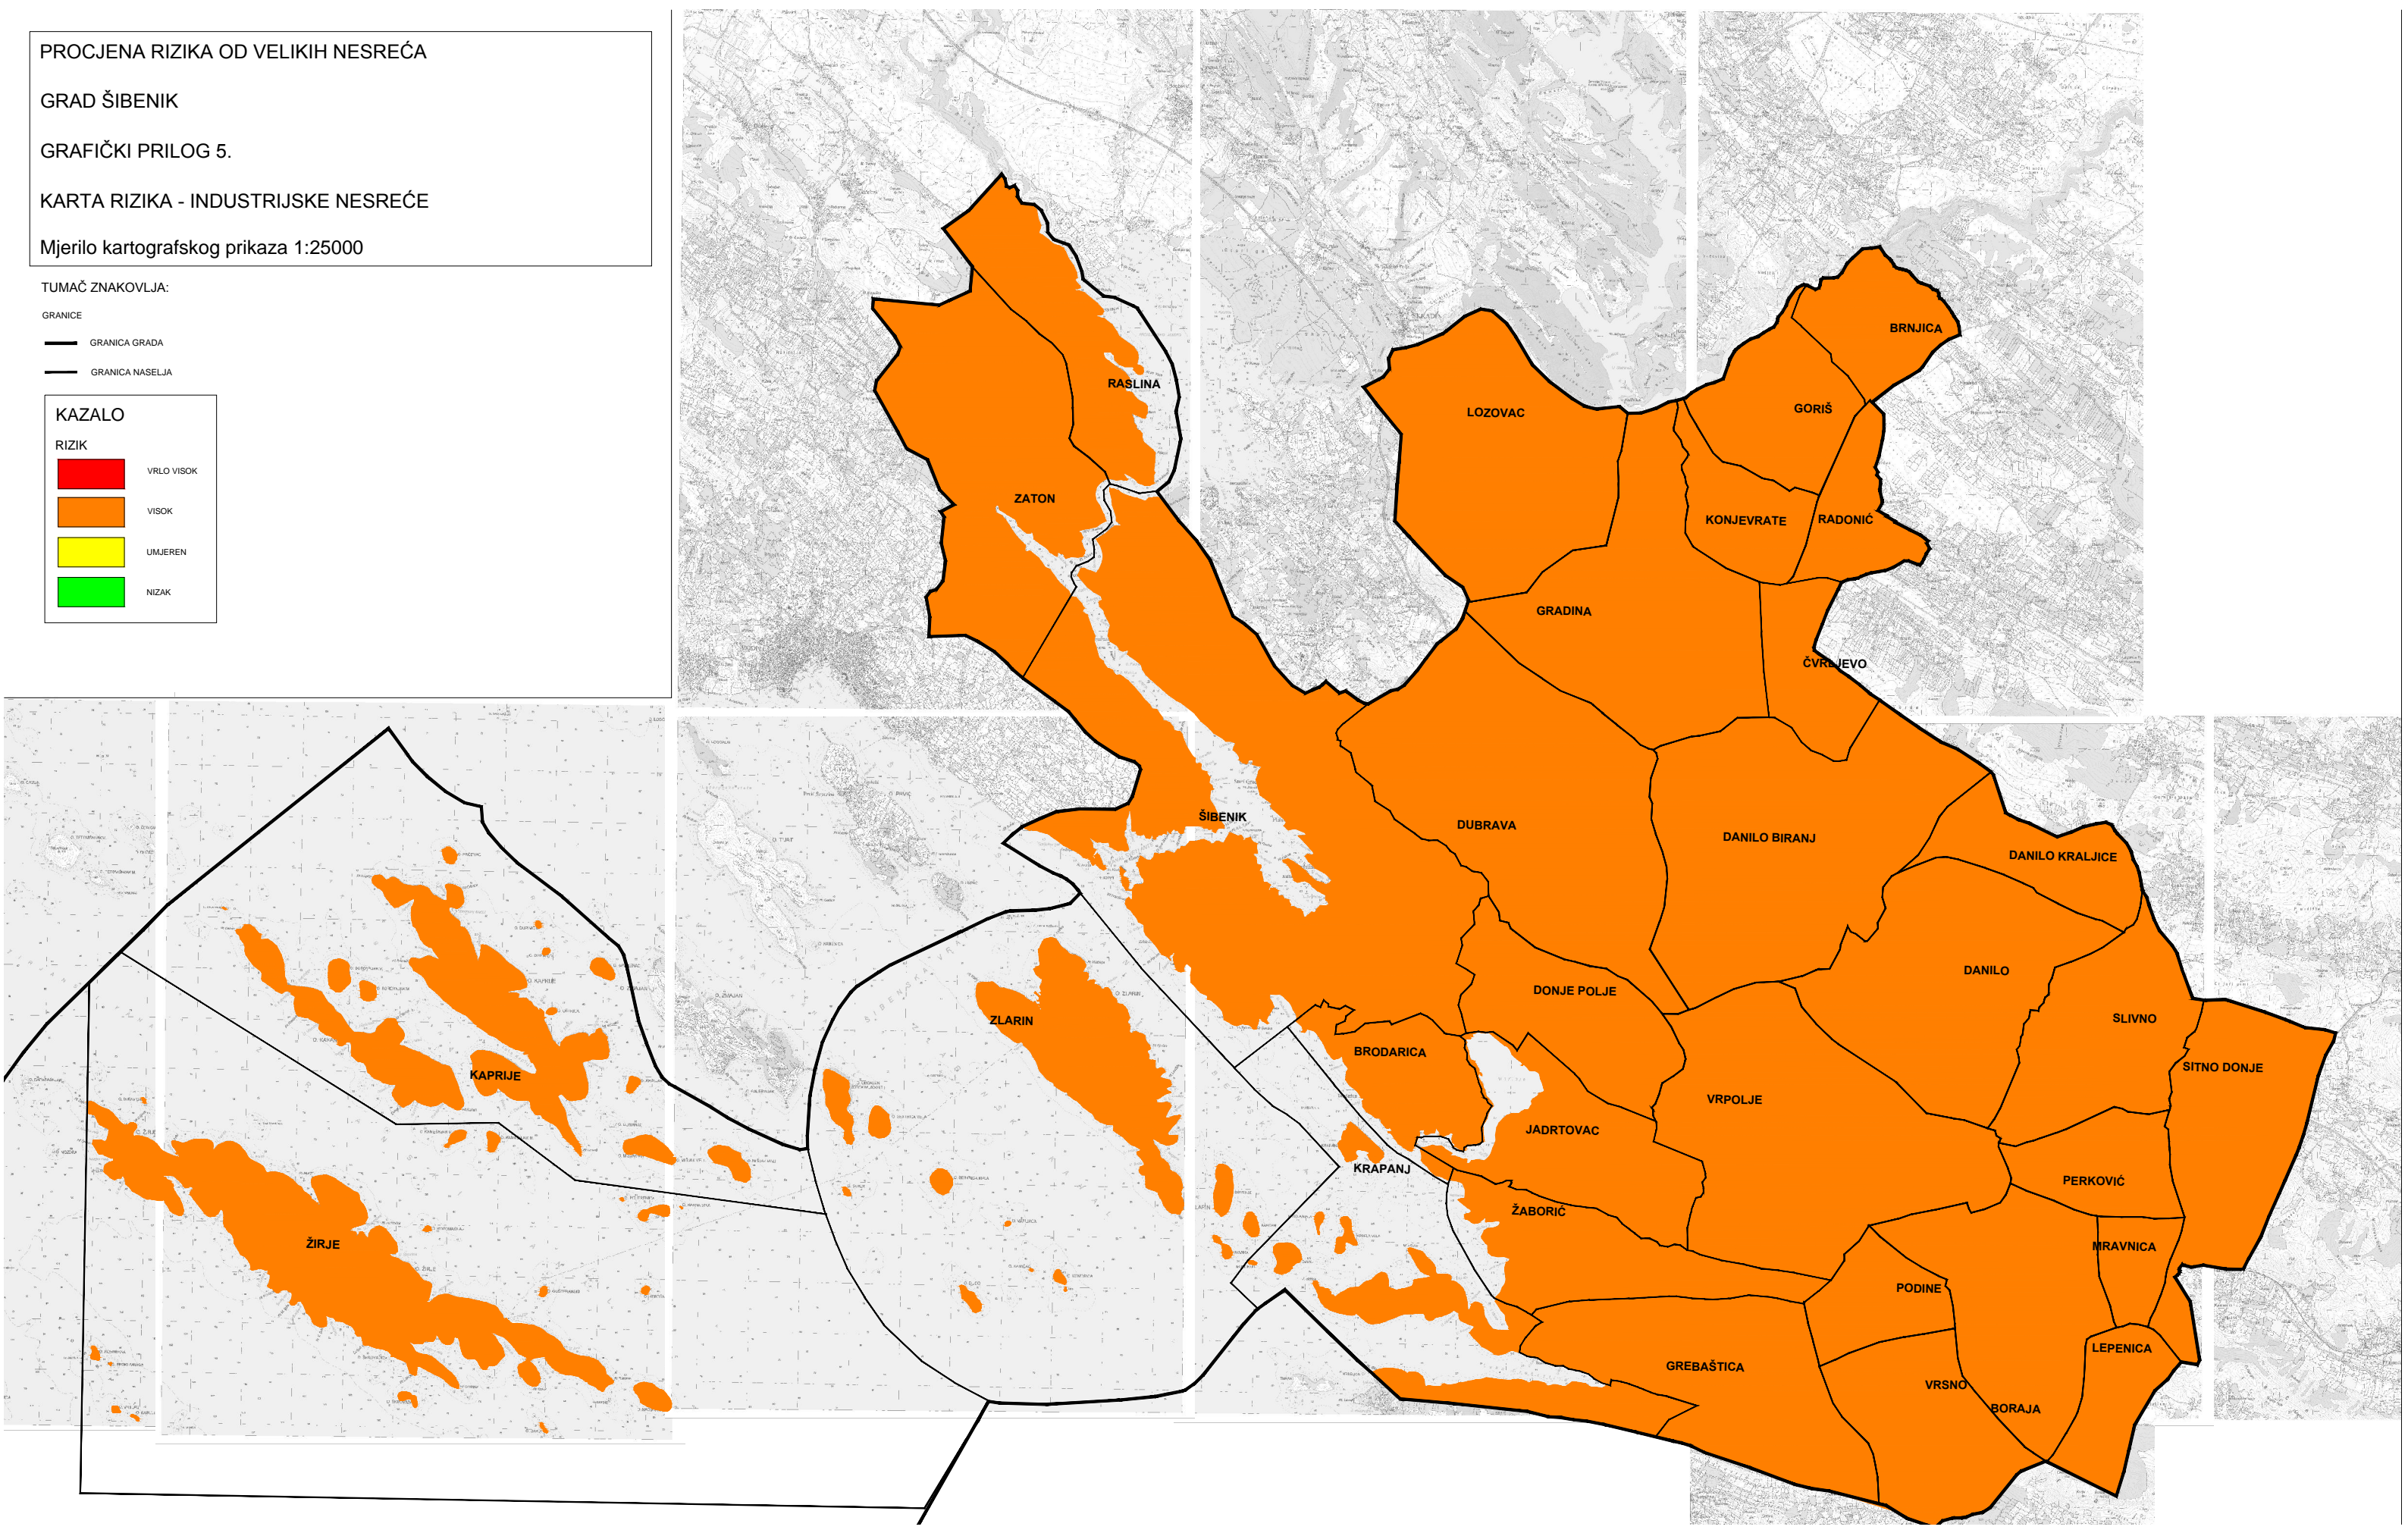

PROCJENA RIZIKA OD VELIKIH NESREĆA

GRAD ŠIBENIK

GRAFIČKI PRILOG 5.

KARTA RIZIKA - INDUSTRIJSKE NESREĆE

Mjerilo kartografskog prikaza 1:25000

TUMAČ ZNAKOVLJA:

1. GRANICE
2. GRANICA GRADA
   - GRANICA NASELJA

KAZALO

1. RIZIK
2. VRLO VISOK
   - VISOK
   - UMJEREN
   - NIZAK

RASLINA

ZATON

LOZOVAC

GORIŠ

BRNJICA

KONJEVRATE

RADONIĆ

GRADINA

ČVRČJEVO

ŠIBENIK

DUBRAVA

DANILO BIRANJ

DANILO KRALJICE

DANILO

SLIVNO

SITNO DONJE

ZLARIN

BRODARICA

DONJE POLJE

KAPRIJE

VRPOLJE

JADRTOVAC

ŽIRJE

KRAPANJ

ŽABORIĆ

PERKOVIĆ

GREBAŠTIĆA

PODINE

MRAVNICA

LEPENICA

VRSNO

BORAJA